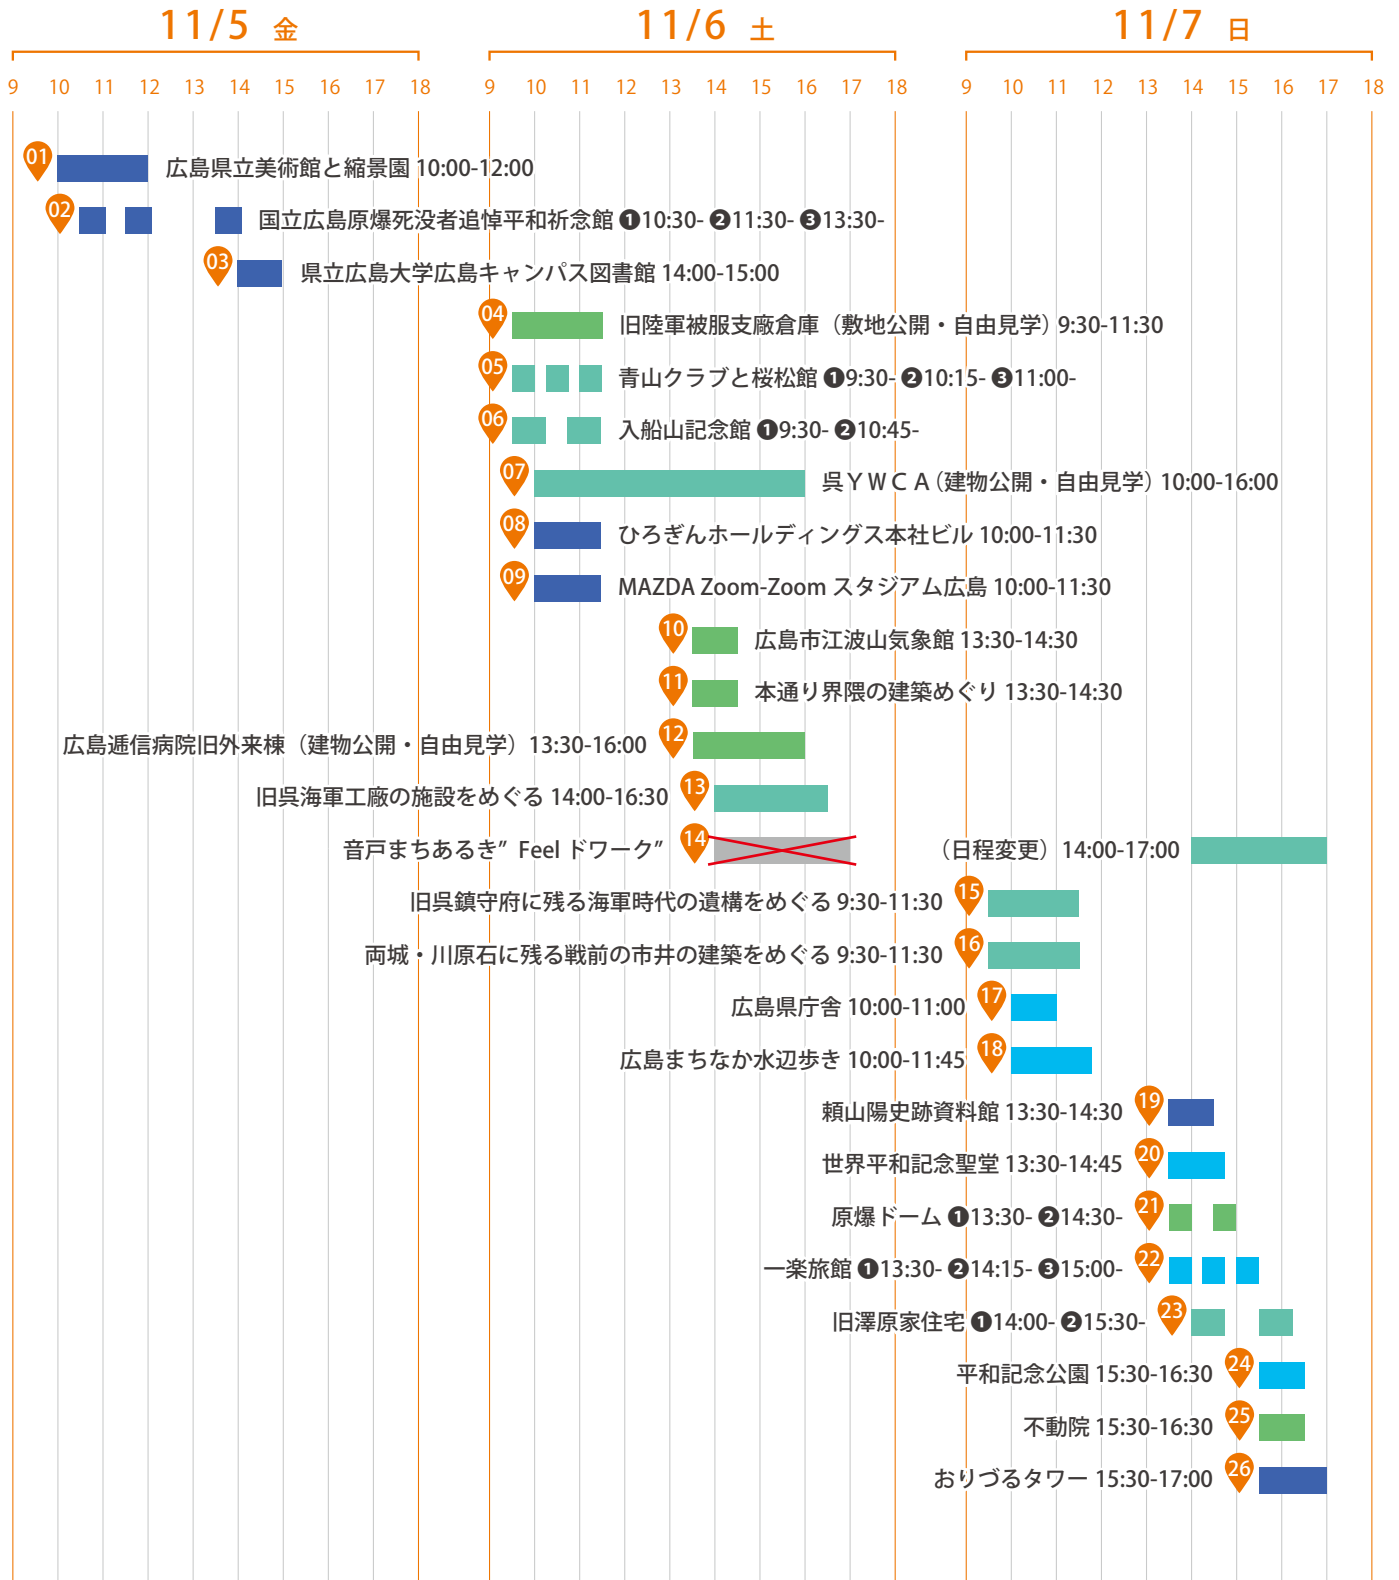

ひろしまたてものがたりフェスタ 2021

イベントタイムテーブル

- 広島を作りあげた時代の建物(1930年代まで)
- 呉を作りあげた時代の建物(1930年代まで)
- 広島復興を担った建物(1940~70年代)
- いまの広島を彩っていく現代の建物(1980年代から)