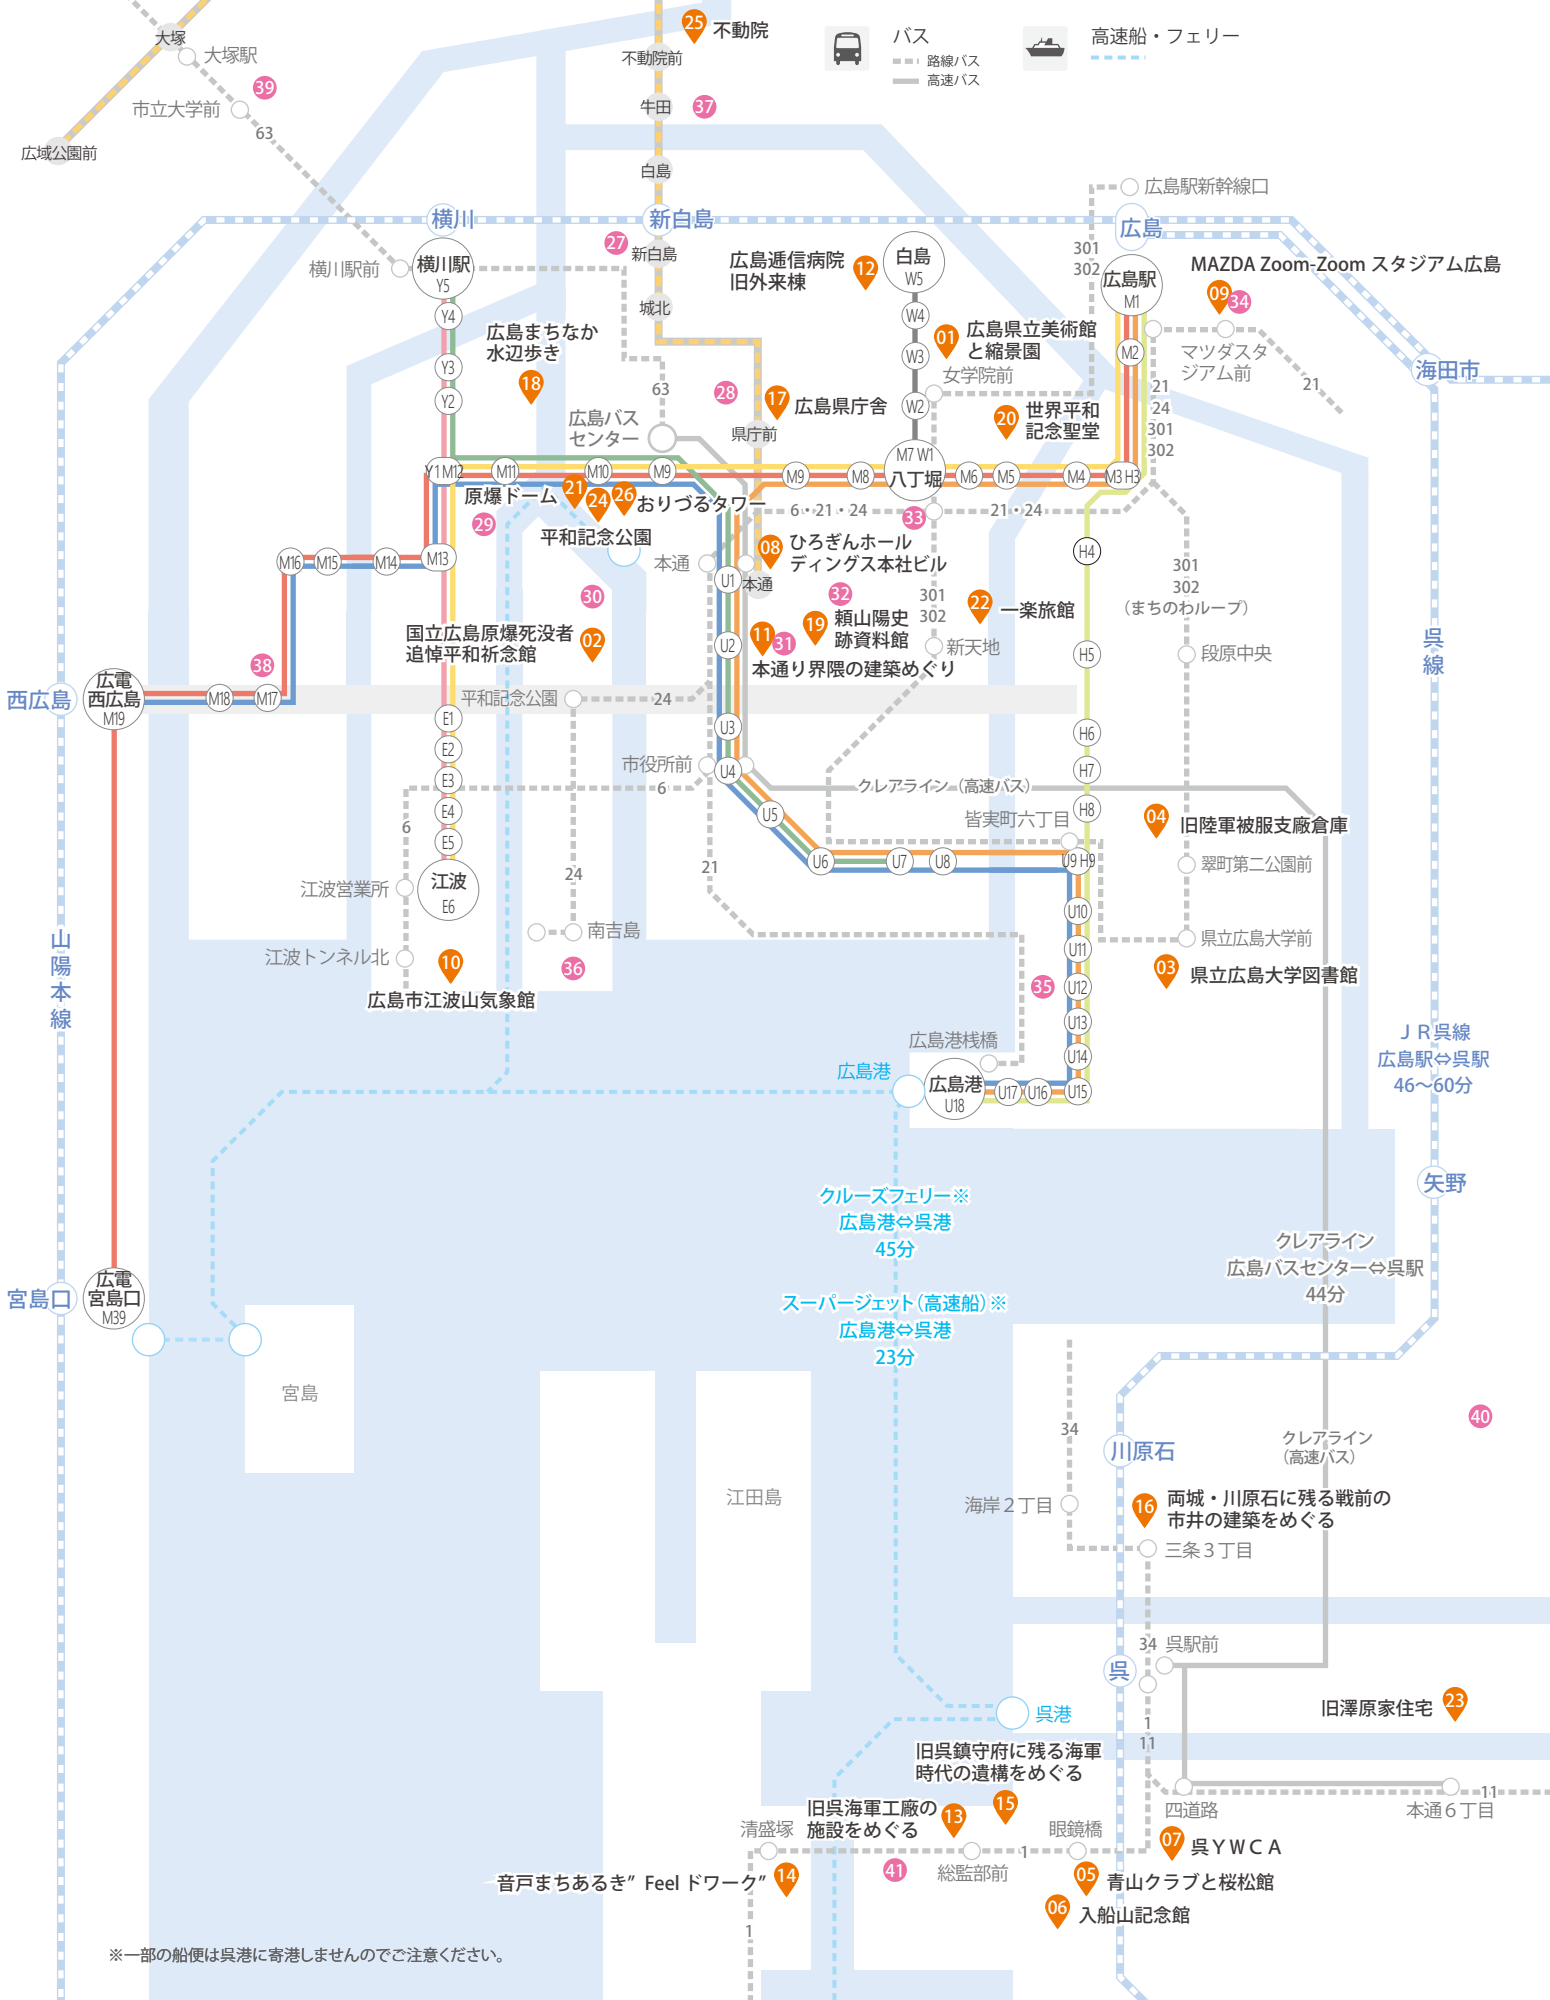

# ひろしまたてものがたりフェスタ 2021

## 交通案内

JR線 アストラムライン

広島電鉄 (路面電車)

バス 高速船・フェリー

※一部の船便は呉港に寄港しませんのでご注意ください。