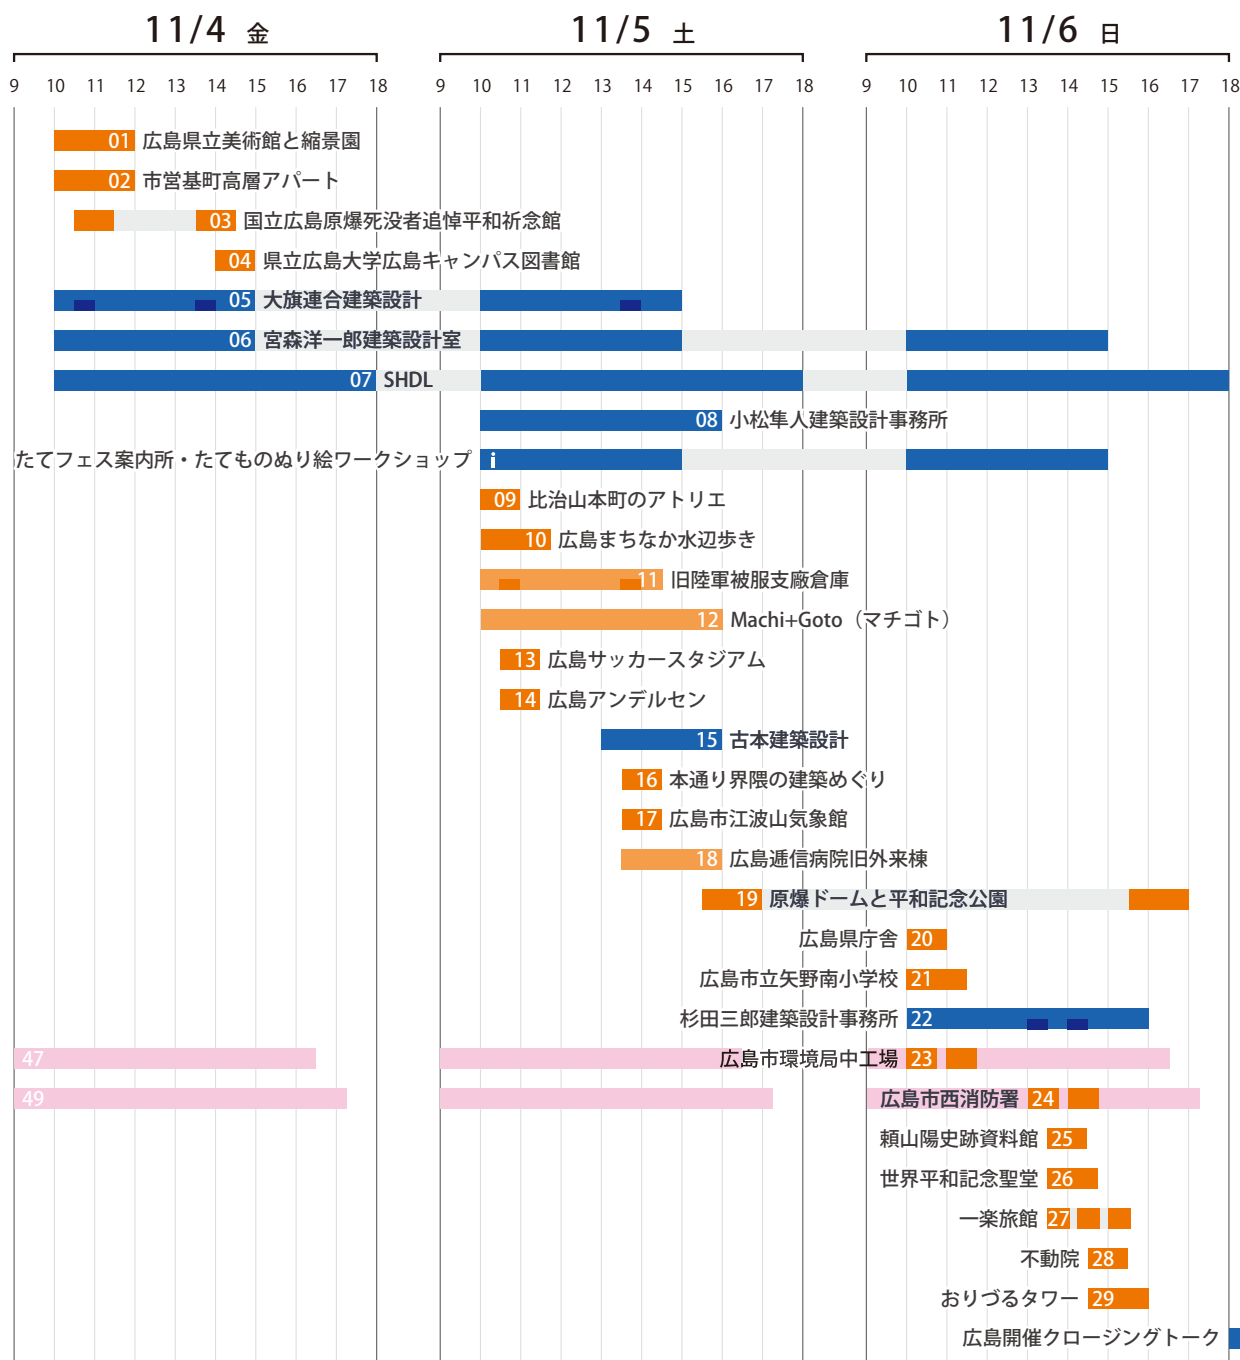

# ひろしまたてものがたりフェスタ 2022 タイムテーブル

- スペシャルプログラム
- ガイドツアー・セミナー等 (スペシャルプログラム内)
- 建物公開等 (自由見学)
- ガイドツアー
- その他の公開建物 (通常公開)