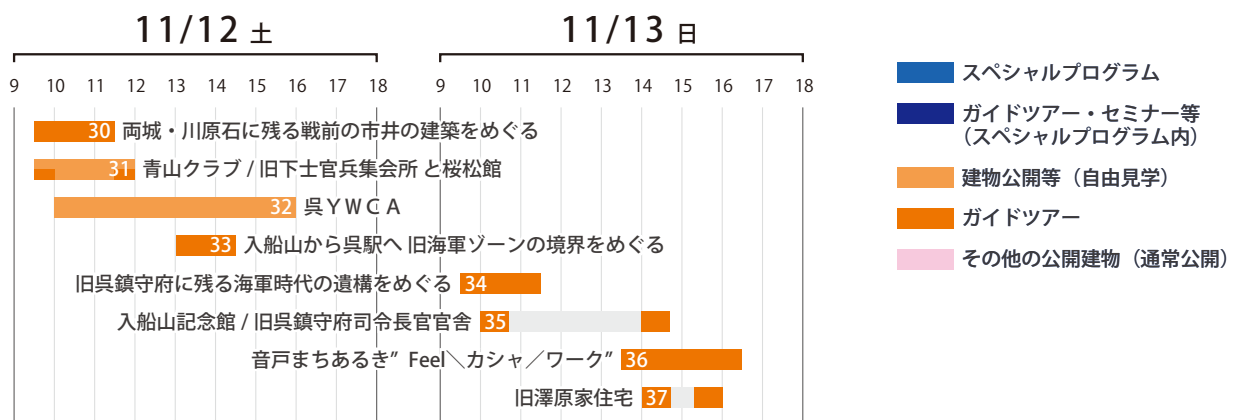

# ひろしまたてものがたりフェスタ 2022 タイムテーブル

- スペシャルプログラム
- ガイドツアー・セミナー等 (スペシャルプログラム内)
- 建物公開等 (自由見学)
- ガイドツアー
- その他の公開建物 (通常公開)